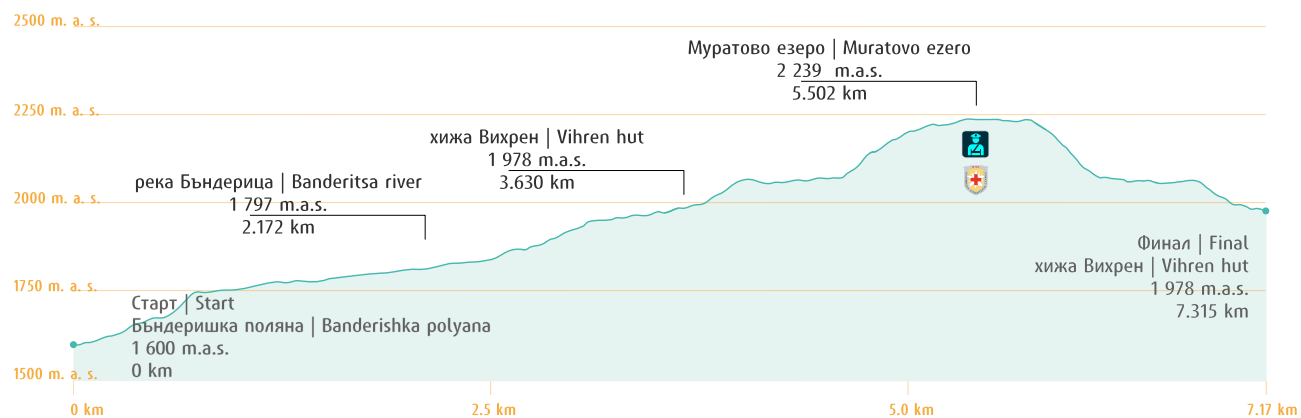

Ски рали Пирин - Купа „Пройката“ | Ski Mo Pirin - Proikata cup 31. 3. 2018 Група С | Group C

Дължина	7.315 km	Length
Сборно изкачване	704 m	Total climbing
Сборно спускане	326 m	Total descend
Старт	1 600 m.a.s.	Start point
Финал	1 978 m.a.s.	Final point
Най-висока точка	2 239 m.a.s.	Top point