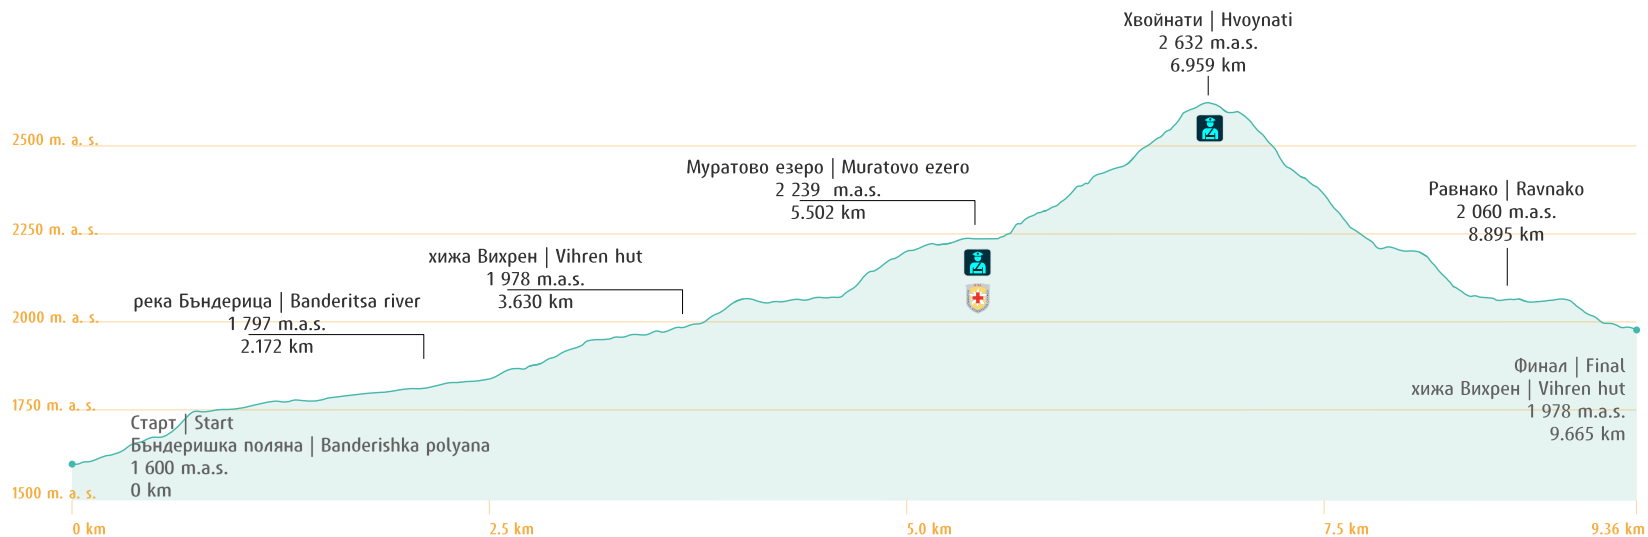

Ски рали Пирин - Купа „Пройката“ | Ski Mo Pirin - Proikata cup 31. 3. 2018 Група В | Group B

Дължина	9.665 km	Length
Сборно изкачване	1 065 m	Total climbing
Сборно спускане	687 m	Total descend
Старт	1 600 m.a.s.	Start point
Финал	1 978 m.a.s.	Final point
Най-висока точка	2 632 m.a.s.	Top point